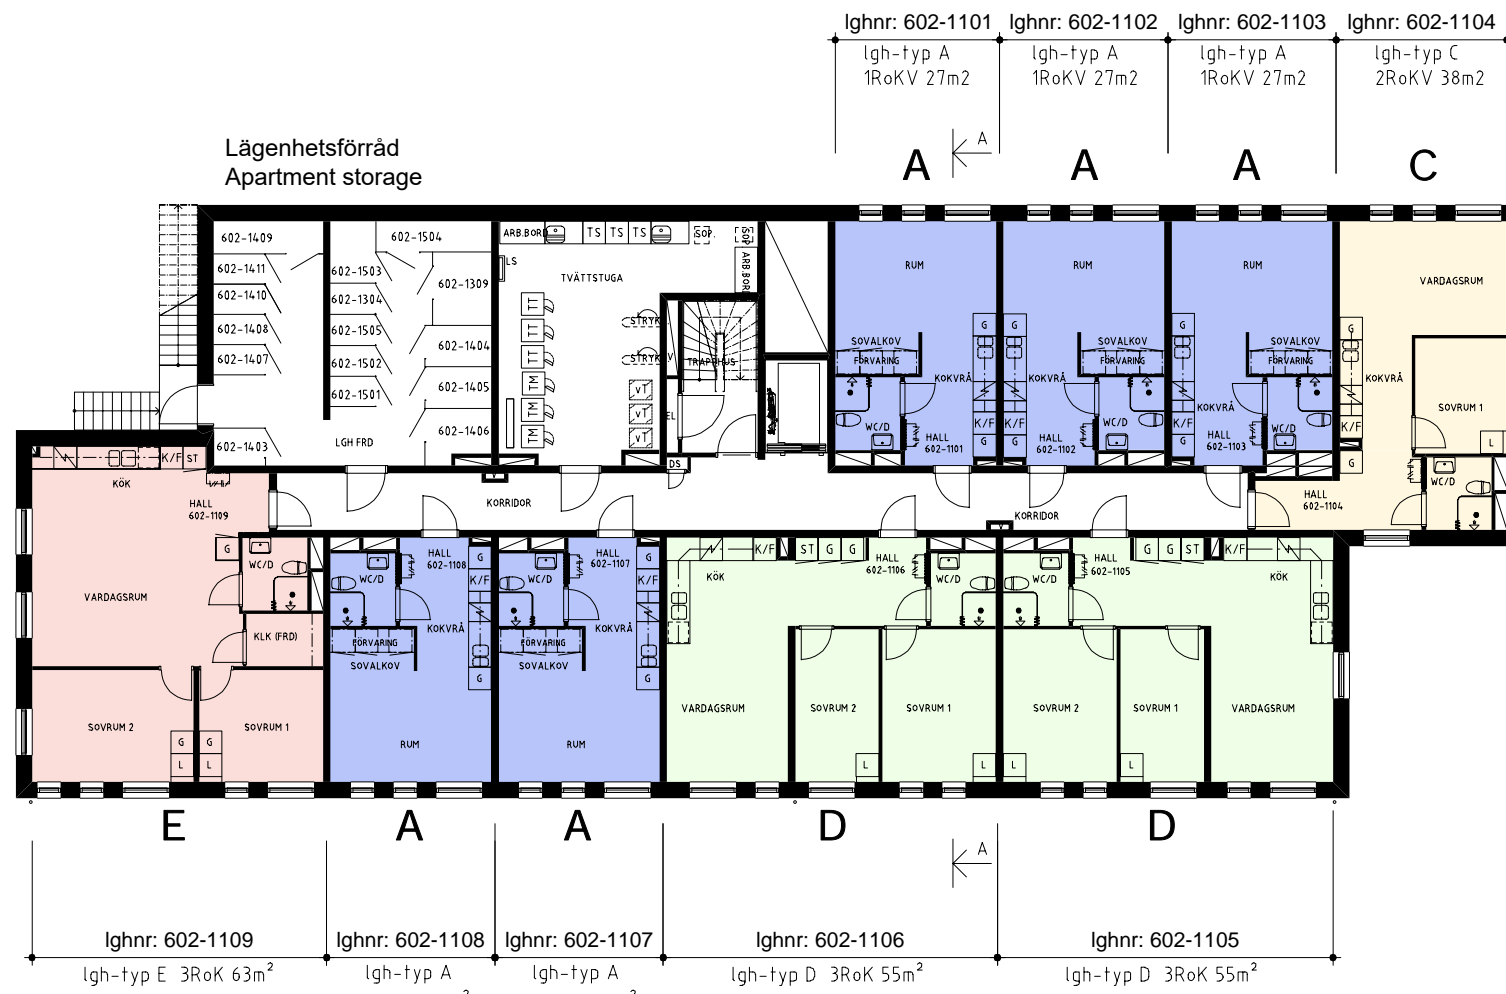

- FÖRKLARINGAR**
- Diskho
 - Kapphylla
 - Spis
 - Garderob
 - Linneskåp
 - Städsåp
 - K/F Kyl/Frys

PLAN 10

**TILLGÅNGEN 602 (HUS 2)
OLOFSHÖJD**

PLAN 11

- FÖRKLARINGAR**
- Diskho
 - Kapphylla
 - Spis
 - Garderob
 - Linneskåp
 - Städsåk
 - Kyl/Frys

TILLGÅNGEN 602 (HUS 2) OLOFSHÖJD