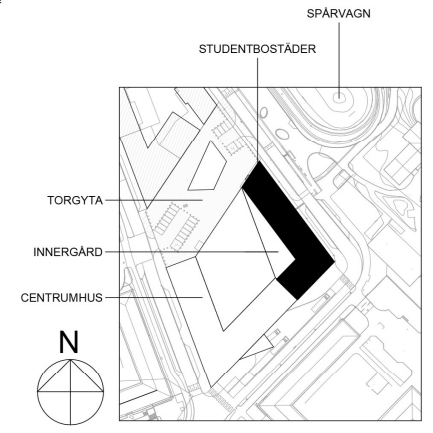

ÖVERSIKTSPLAN  
Normalplan

SGS STUDENTBOSTÄDER  
OPALTORGET

- 1 ROKV 26m<sup>2</sup>
- 1 ROKV 27m<sup>2</sup>
- 2 ROKV 39m<sup>2</sup>
- 2 ROKV 45m<sup>2</sup>
- 2 ROKV 46m<sup>2</sup>
- 2 ROK 49m<sup>2</sup>
- 3 ROK 55m<sup>2</sup>
- 4 ROK 94m<sup>2</sup>

SEKTION

ORIENTERINGSFIGUR