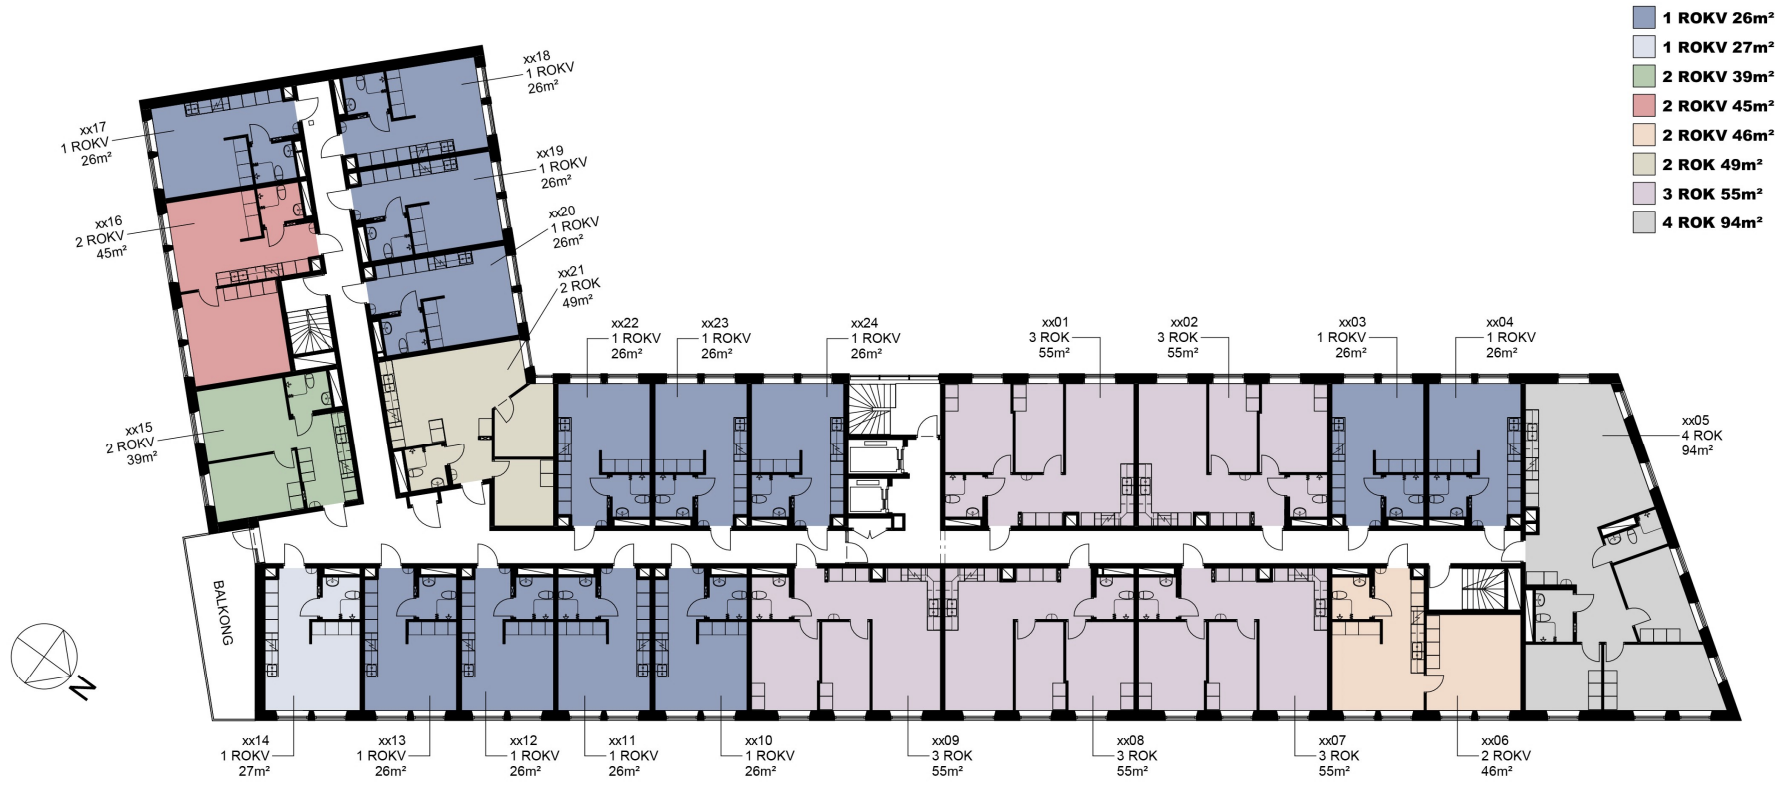

ÖVERSIKTSPLAN  
Normalplan

SGS STUDENTBOSTÄDER  
OPALTORGET

- 1 ROKV 26m<sup>2</sup>
- 1 ROKV 27m<sup>2</sup>
- 2 ROKV 39m<sup>2</sup>
- 2 ROKV 45m<sup>2</sup>
- 2 ROKV 46m<sup>2</sup>
- 2 ROK 49m<sup>2</sup>
- 3 ROK 55m<sup>2</sup>
- 4 ROK 94m<sup>2</sup>

SEKTION

ORIENTERINGSFIGUR