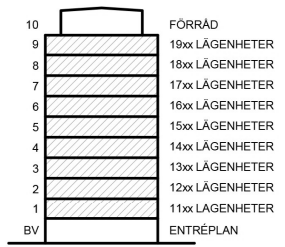

ÖVERSIKTSPLAN  
Normalplan

SGS STUDENTBOSTÄDER  
OPALTORGET

- 1 ROKV 26m<sup>2</sup>
- 1 ROKV 27m<sup>2</sup>
- 2 ROKV 39m<sup>2</sup>
- 2 ROKV 45m<sup>2</sup>
- 2 ROKV 46m<sup>2</sup>
- 2 ROK 49m<sup>2</sup>
- 3 ROK 55m<sup>2</sup>
- 4 ROK 94m<sup>2</sup>