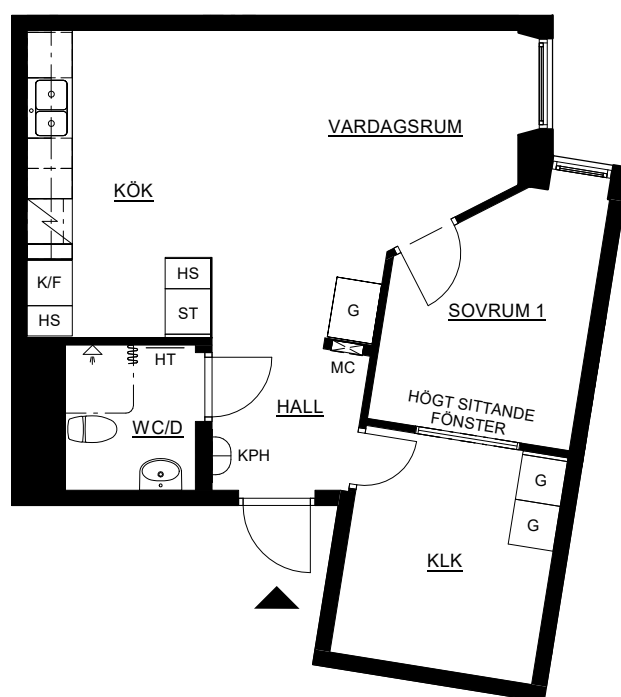

STUDENTBOSTAD
2 ROK
49 M²
xx21

SGS STUDENTBOSTÄDER
OPALTORGET

FÖRKLARINGAR

- MC Mediacentral
- K/F Kyl/Frys
- HT Handukstork
- HS Högsåp
- G Garderob
- ST Städskåp
- KPH Kapphylla

SKALA 1:100

722007