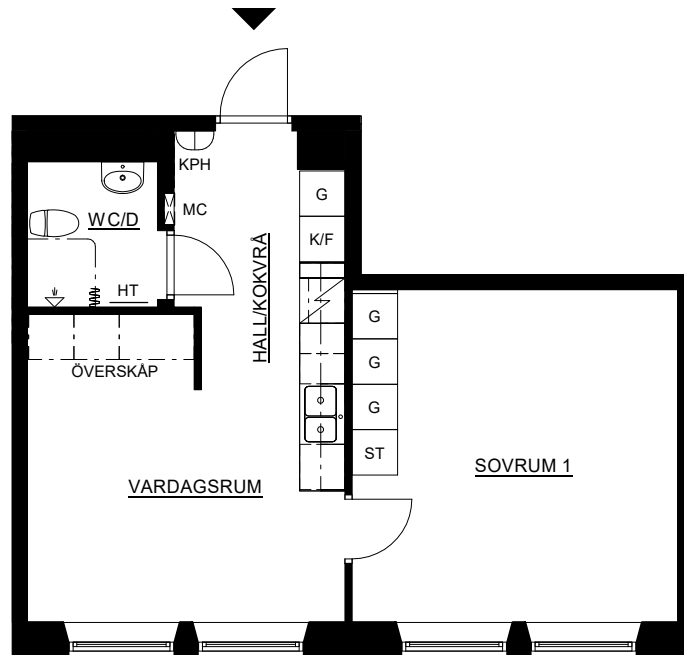

STUDENTBOSTAD
2 ROKV
46 M²
xx06

SGS STUDENTBOSTÄDER
OPALTORGET

FÖRKLARINGAR

MC	Mediacentral
K/F	Kyl/Frys
HT	Handukstork
HS	Högsåp
G	Garderob
ST	Städsåp
KPH	Kapphylla

SKALA 1:100

722006