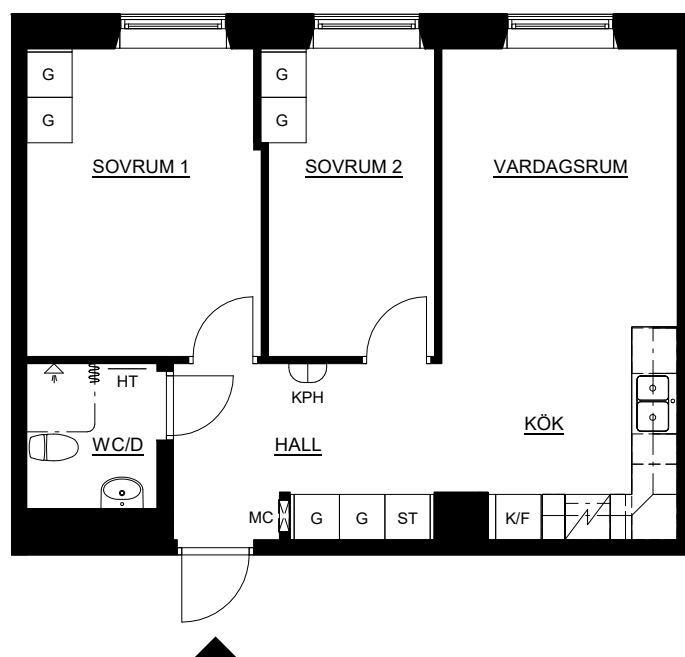

STUDENTBOSTAD  
3 ROK  
55 M<sup>2</sup>  
xx01, xx08

SGS STUDENTBOSTÄDER  
OPALTORGET

### FÖRKLARINGAR

- MC    Mediacentral
- K/F    Kyl/Frys
- HT    Handukstork
- HS    Högskåp
- G    Garderob
- ST    Städskåp
- KPH    Kapphylla

SKALA 1:100

722008