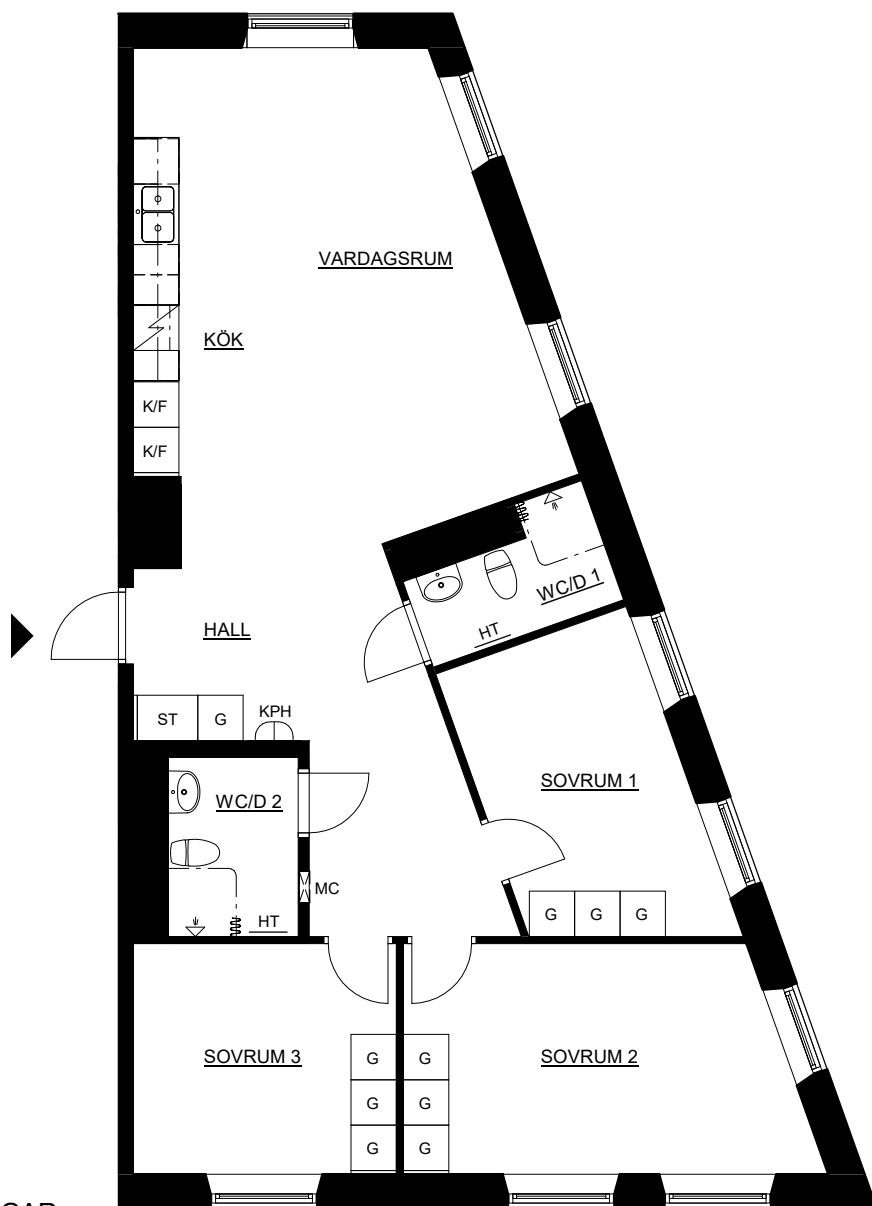

STUDENTBOSTAD  
4 ROK  
94 M<sup>2</sup>  
xx05

SGS STUDENTBOSTÄDER  
OPALTORGET

FÖRKLARINGAR

- MC Mediacentral
- K/F Kyl/Frys
- HT Handukstork
- HS Högsåp
- G Garderob
- ST Städkåp
- KPH Kapphylla

SKALA 1:100

722010